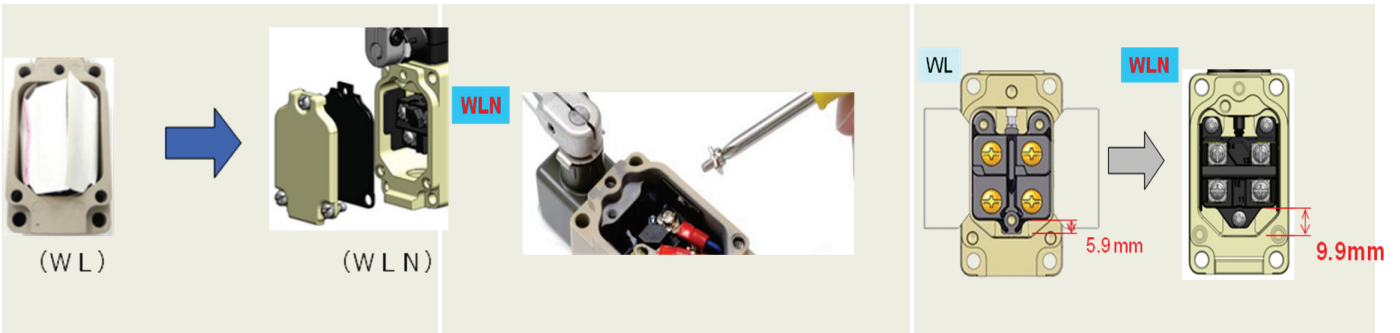

★ 新產品特色(與舊 WL 系列比較)

① 選型更容易

整合接點規格(標準型、微小負載型)、操作特性(PT、TT) 與頭部規格，新型號可同時對應多種舊型號，大幅減少在庫型號。

Types	Models	Operating characteristics		Head		Contact	Types	Models	Operating characteristics		Head		Contact
		PT	TT	Operating Direction	Head Direction				PT	TT	Operating Direction	Head Direction	
Basic	WLCA2	15	45	○	4	Standard load	Overtravel 90° operation	WLCA2-N	15	90	○	4	Standard load and Microload
	WL01 CA2	15	45	○	4	Microload							
Overtravel	WLNH2	15	80	×	4	Standard load							
	WL01 H2	15	80	×	4	Microload							
Overtravel 90° operation	WLCA2-2N	20	90	○	2	Standard load		WLCA2-2N-N	20				
	WL01 CA2-2N	20	90	○	2	Microload		WLCA2-2-N	25				
	WLCA2-2	25	90	×	4	Standard load							
	WL01 CA2-2	25	90	×	4	Microload							

② 配線更容易

改善開關內部構造與材質，可大幅下降配線所需工時約 40%。

※將影響配線效率的絕緣紙改為橡膠體。

※將銅製螺絲改為鋼製(鍍鎳)，可用螺絲起子吸起避免螺絲掉落影響工作效率。

※內置原件小型化增大內部配線空間。

③ 動作確認更容易

指示燈外殼設計可擴散光源提高可視性，連側面都可輕鬆辨識。

★ 雙回路限動開關 WL-N 系列新品上市型號一覽表