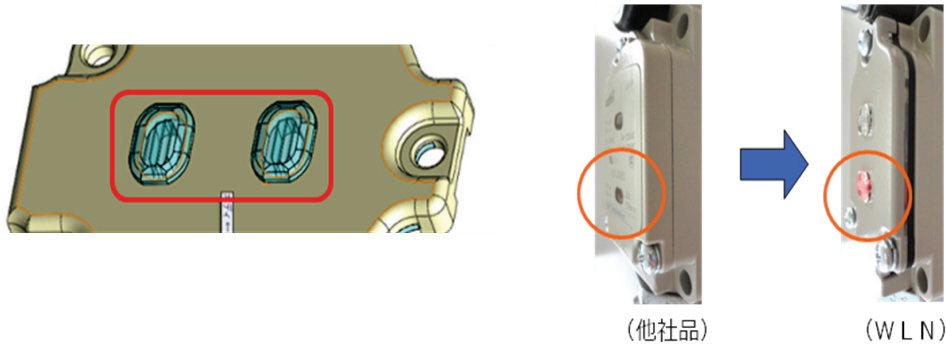

② 配線更容易

改善開關內部構造與材質，可大幅下降配線所需工時約 40%。

※將影響配線效率的絕緣紙改為橡膠體。

※將銅製螺絲改為鋼製(鍍鎳)，可用螺絲起子吸起避免螺絲掉落影響工作效率。

※內置原件小型化增大內部配線空間。

③ 動作確認更容易

指示燈外殼設計可擴散光源提高可視性，連側面都可輕鬆辨識。

★ 雙回路限動開關 WL-N 系列新品上市型號一覽表

ITEM_NO	ITEM_DESC	ITEM_NO	ITEM_DESC
WLN 0408H	WLG2-LD-M1GJ-N OMR	WLN 0135F	WLCA2-LD-DGJ-N
WLN 0332D	WLRG2-TH-N	WLN 0146A	WLCA2-LD-N
WLN 0222M	WLCL-P1-N	WLN 0132A	WLCA2-LD-AGJ-N
WLN 0143G	WLCA2-LD-M1JB-N	WLN 0372C	WLCA12-N OMR
WLN 0156R	WLCA2-TC-N	WLN 0102M	WLCA2-2TS-N
WLN 0213A	WLCL-G1-N	WLN 0315D	WLRCA2-2N-N
WLN 0260C	WLG2-LDAS-N	WLN 0262M	WLG2-LD-DK1EJ10-N
WLN 0211E	WLCL-2Y-N	WLN 0401M	WLG2-LD-N OMR
WLN 0125R	WLCA2-A-N	WLN 0142R	WLCA2-LD-M1GJ-N
WLN 0270M	WLG2-LDK17-N	WLN 0322G	WLRCA2-N
WLN 0265D	WLG2-LD-DK1EJ-N	WLN 0350B	WL-2H4100-N(FOR WLGL-N)
WLN 0309M	WLGL-TH-N	WLN 0117H	WLCA2-8G-N
WLN 0226C	WLCL-TH-N	WLN 0324C	WLRCA2-TC-N
WLN 0237R	WLG12-N	WLN 0295F	WLG2-TC-N
WLN 0130E	WLCA2-GLD-N	WLN 0360M	WL-LDS-N(LAMPCOVER)
WLN 0269G	WLG2-LDK15-N	WLN 0209C	WLCL-2TH-N
WLN 0348M	WL-2H1100-N(FOR WLG2-N)	WLN 0275A	WLG2-LD-M1JB05-N
WLN 0238G	WLG12-P1-N	WLN 0123B	WLCA2-8TH-N
WLN 0397R	WLG12-TH-N OMR	WLN 0140B	WLCA2-LDK43-N
WLN 0347B	WL-1H1TH-N(FOR WLRCA2-TH-N)	WLN 0409F	WLG2-LD-M1JB-N OMR
WLN 0303M	WLGL-LD-N	WLN 0292A	WLG2-N
WLN 0411H	WLG2-LDS-M1GJ-N OMR	WLN 0388M	WLCA2-N OMR
WLN 0371E	WLCA12-LD-N OMR	WLN 0225E	WLCL-THG-N
WLN 0404E	WL-LD-N(LAMPCOVER) OMR	WLN 0403G	WLG2-N OMR
WLN 0396M	WLCL-N OMR	WLN 0094E	WLCA2-2NTC-N
WLN 0224G	WLCL-TC-N	WLN 0110M	WLCA2-7LD-N
WLN 0259M	WLG2-LDAS-DGJST-N	WLN 0370G	WLCA12-G-N OMR
WLN 0042B	WLCA12-6-N	WLN 0044R	WLCA12-E2-N
WLN 0248D	WLG2-FS-DGJS-N	WLN 0245M	WLG2-8P1K41-N
WLN 0252B	WLG2-GILES-N	WLN 0205M	WLCL-2NTH-N
WLN 0268R	WLG2-LDK13-N	WLN 0141M	WLCA2-LDK43-N(M)
WLN 0290E	WLG2-M1J-N	WLN 0301D	WLGL-DK1EJ-N
WLN 0346D	WL-1H-N(FOR WLRCA2-N)	WLN 0115A	WLCA2-7TH-N